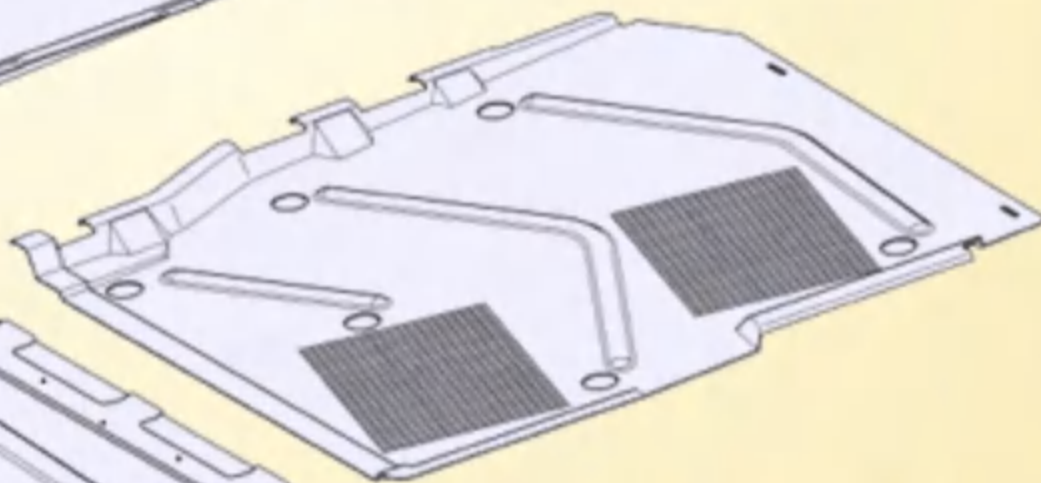

Setra 400er NF Serie

Bodenkapsel Vorn Rechts

OE Vgl.-Nr. 628 683 15 08
BP Nr. 099 120 085

Bodenkapsel Hinten Rechts

OE Vgl.-Nr. 628 683 45 08
BP Nr. 099 120 043

Bodenkapsel Hinten Links

OE Vgl.-Nr. 628 683 23 08
BP Nr. 099 120 022