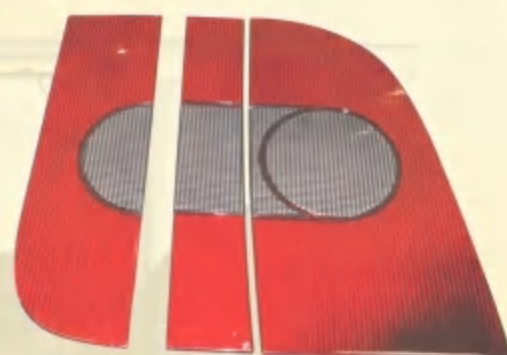

Frontklappe
OE Vgl.-Nr. 81.73201.6132
BP Nr. 099 110 073

Stoßbecke Front Links
OE Vgl.-Nr. 36.73201.5033
BP Nr. 099 110 072

Designelemente/Reflektoren

Stoßbecke Heck Links
OE Vgl.-Nr. 36.79201.0043
BP Nr. 099 110 173