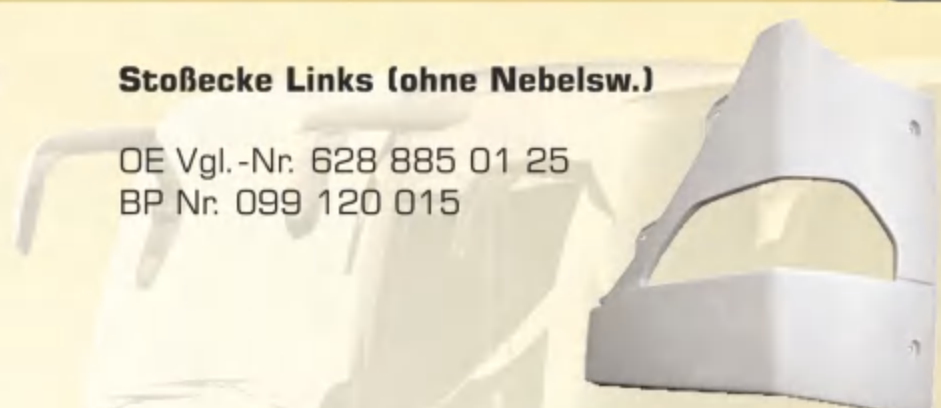

Stoßbecke Links (ohne Nebelsw.)

OE Vgl.-Nr. 628 885 01 25
BP Nr. 099 120 015