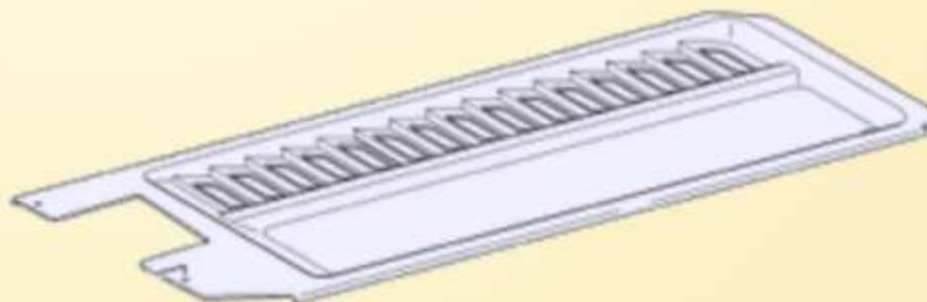

Setra 400er UL Serie

Bodenkapsel Hinten Rechts

OE Vgl.-Nr. 627 690 08 07
BP Nr. 099 130 067

Bodenkapsel Vorn Rechts

OE Vgl.-Nr. 629 693 05 17
BP Nr. 099 130 065

Bodenkapsel Hinten Links

OE Vgl.-Nr. 629 693 06 17
BP Nr. 099 130 066