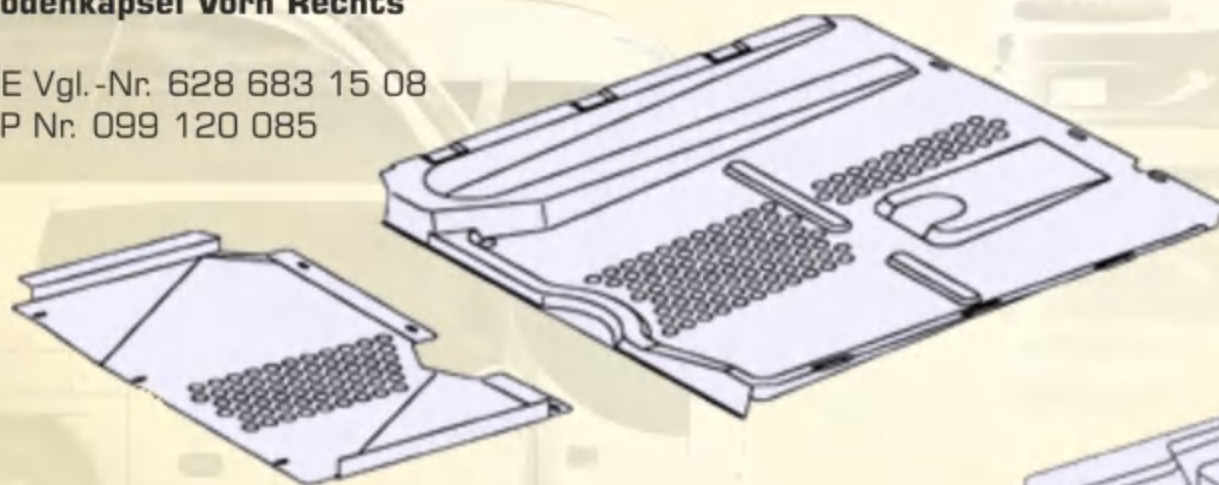

Bodenkapsel Hinten Links

OE Vgl.-Nr. 628 683 05 08
BP Nr. 099 120 035