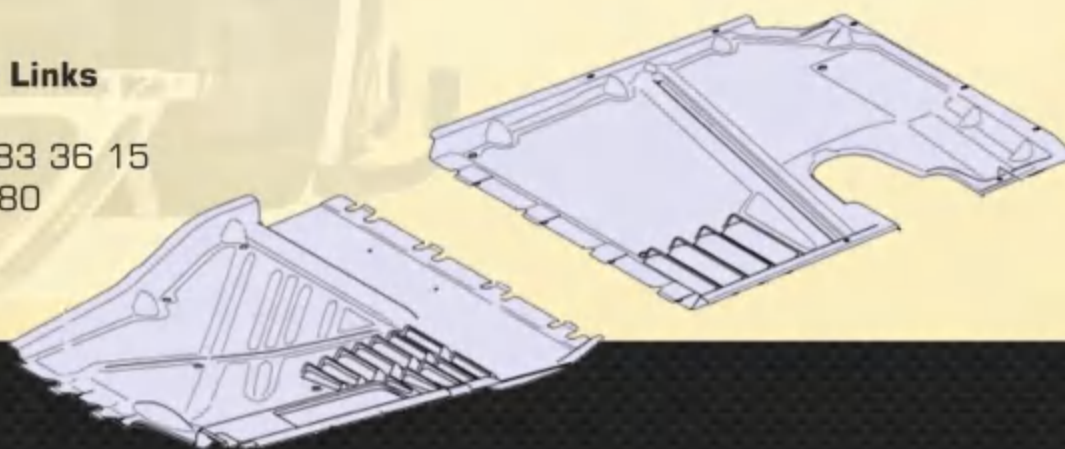

**ALLE AUSSTATTUNGSVARIANTEN
SIND AUCH MIT PDC ERHÄLTlich !**

Bodenkapsel Vorn Links

OE Vgl.-Nr. 628 683 36 15
BP Nr. 099 120 280

Bodenkapsel Hinten Links

OE Vgl.-Nr. 628 683 37 15
BP Nr. 099 120 281