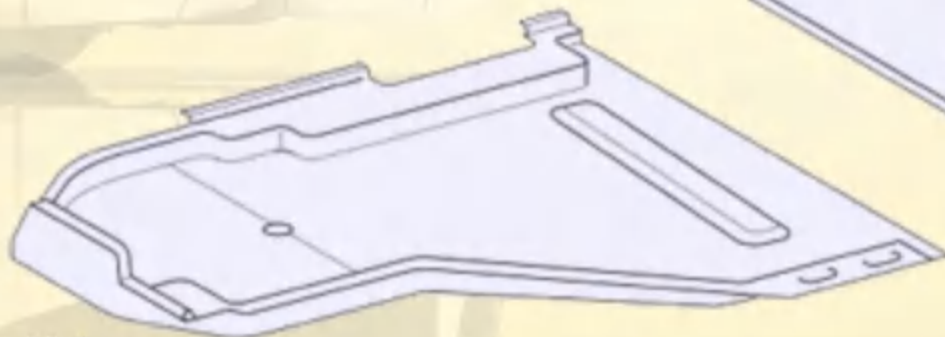

Bodenkapsel Hinten Links

OE Vgl.-Nr. 628 683 05 08
BP Nr. 099 120 035