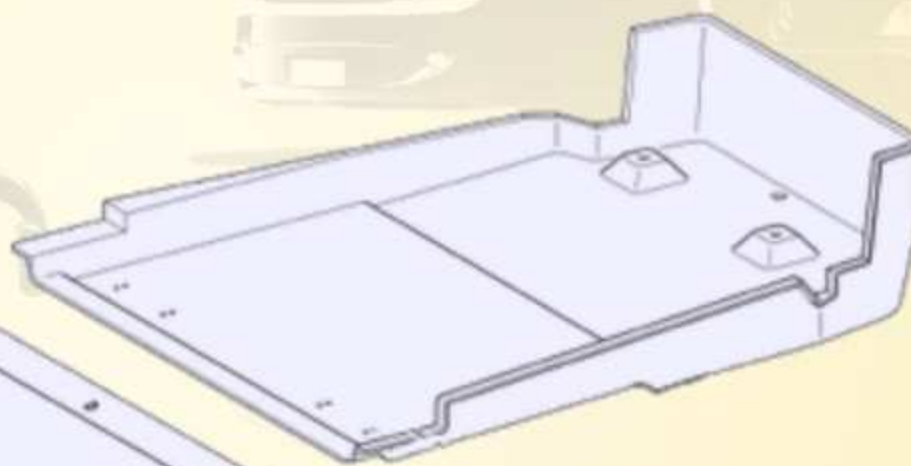

Setra 400er UL Serie

Bodenkapsel Hinten Rechts

OE Vgl.-Nr. 627 690 08 07
BP Nr. 099 130 067

Bodenkapsel Vorn Rechts

OE Vgl.-Nr. 629 693 05 17
BP Nr. 099 130 065

Bodenkapsel Hinten Links

OE Vgl.-Nr. 629 693 06 17
BP Nr. 099 130 066