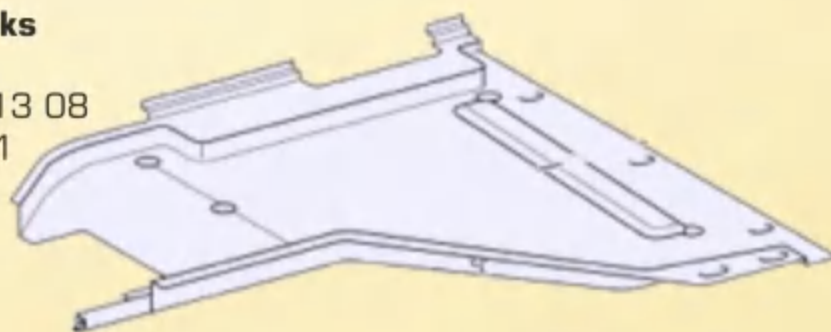

Bodenkapsel Vorn Links

OE Vgl.-Nr. 628 683 13 08
BP Nr. 099 120 037.1