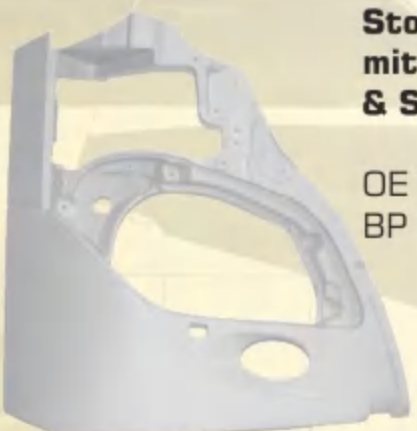

Stoßbecke Front Rechts mit Nebelscheinwerferaussparung & Scheinwerferreinigungsanlage

OE Vgl.-Nr. 628 885 12 08
BP Nr. 099 120 148.1