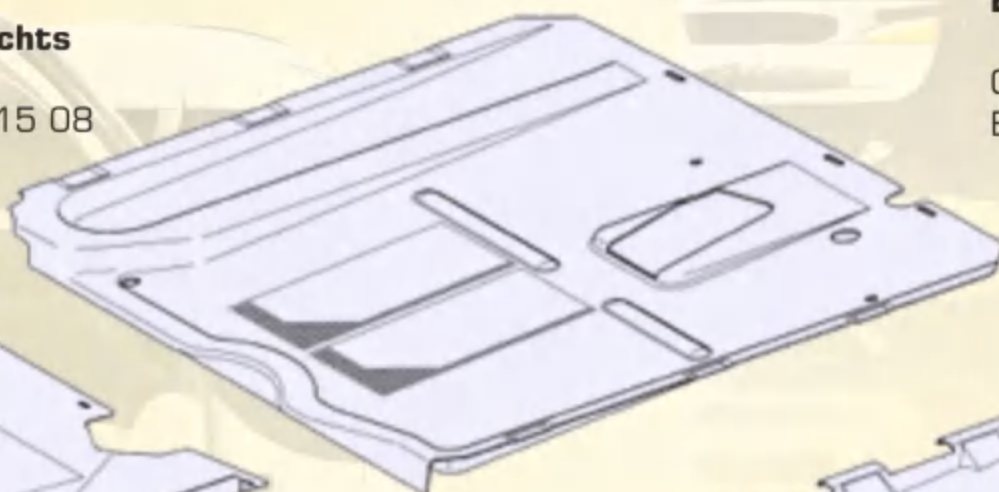

MB Citaro Euro 4&5 Bodenkapselung

Bodenkapsel Vorn Rechts

OE Vgl.-Nr. 628 683 15 08
BP Nr. 099 120 085

Bodenkapsel Hinten Rechts

OE Vgl.-Nr. 628 683 45 08
BP Nr. 099 120 043

Bodenkapsel Hinten Links

OE Vgl.-Nr. 628 683 23 08
BP Nr. 099 120 022