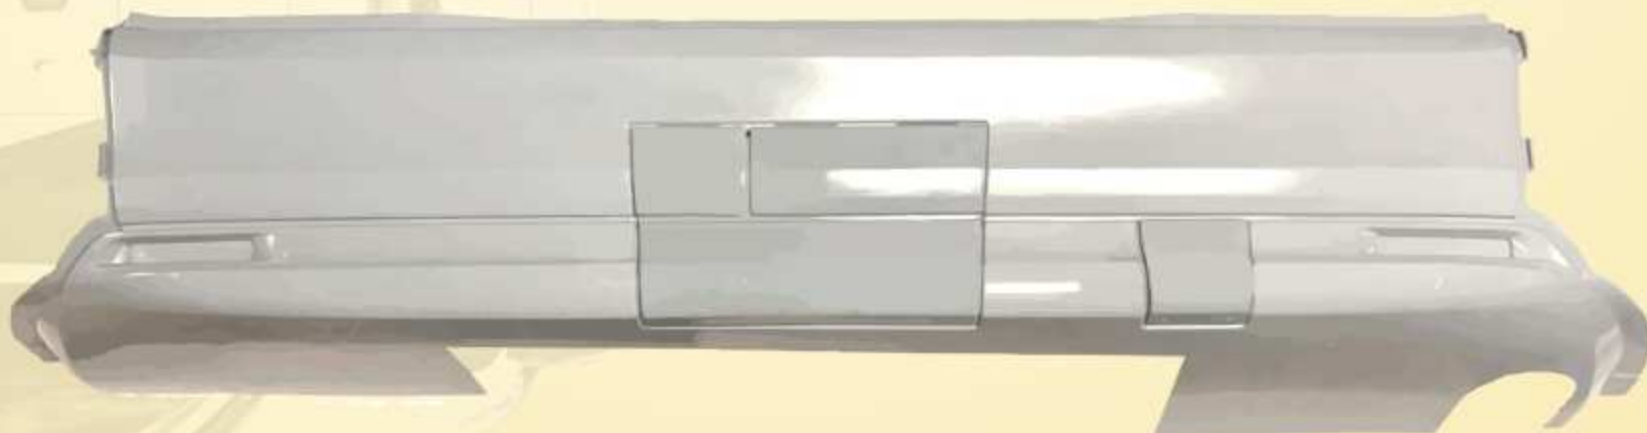

MAN New Lion's Coach ab 2018

Stoßecke Heck Links

OE Vgl.-Nr. 36.73203.5045
BP Nr. 099 110 178

Stoßecke Heck Rechts

OE Vgl.-Nr. 36.73203.5046
BP Nr. 099 110 179

Stoßstangenmittelteil Heck

OE Vgl.-Nr. 36.73203.6012
BP Nr. 099 110 180