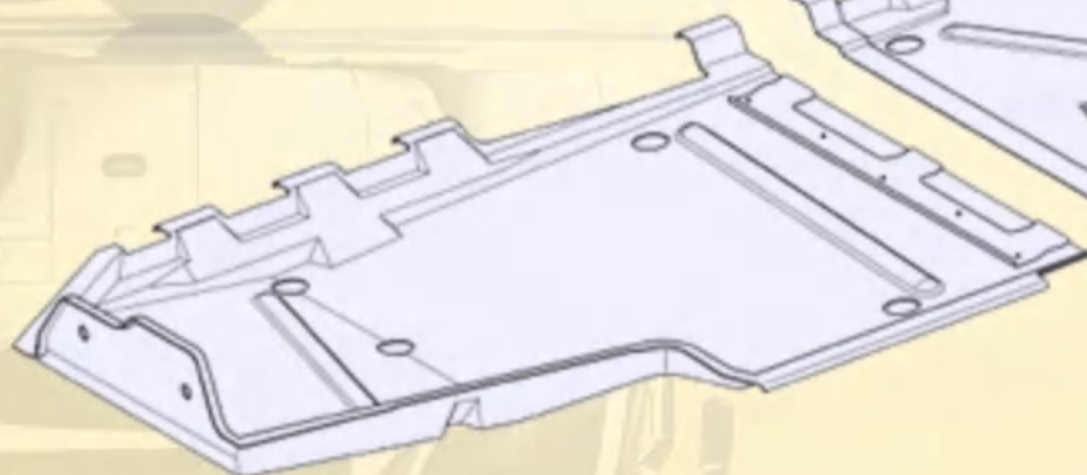

Bodenkapsel Vorn Links

OE Vgl.-Nr. 628 683 40 08
BP Nr. 099 120 021