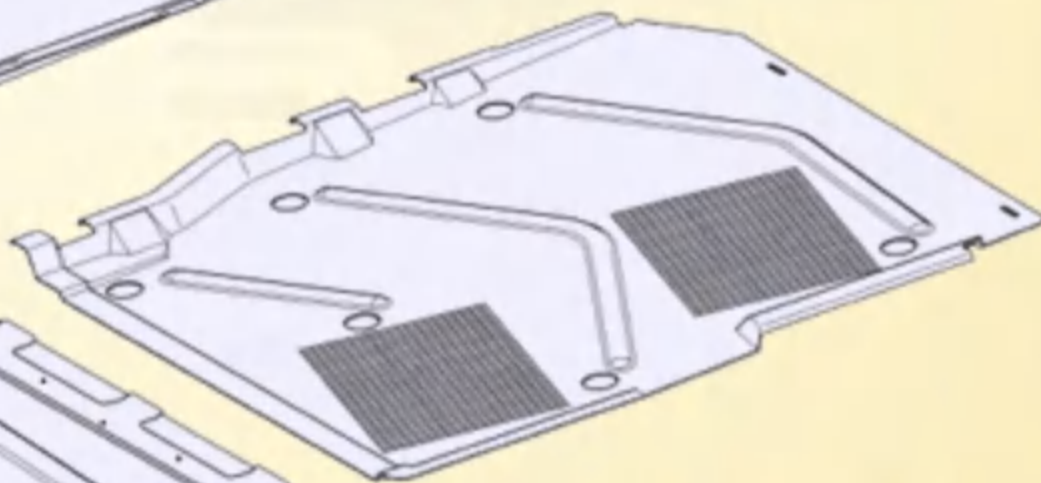

MB Citaro Euro 4&5 Bodenkapselung

Bodenkapsel Vorn Rechts

OE Vgl.-Nr. 628 683 15 08
BP Nr. 099 120 085

Bodenkapsel Hinten Rechts

OE Vgl.-Nr. 628 683 45 08
BP Nr. 099 120 043

Bodenkapsel Hinten Links

OE Vgl.-Nr. 628 683 23 08
BP Nr. 099 120 022